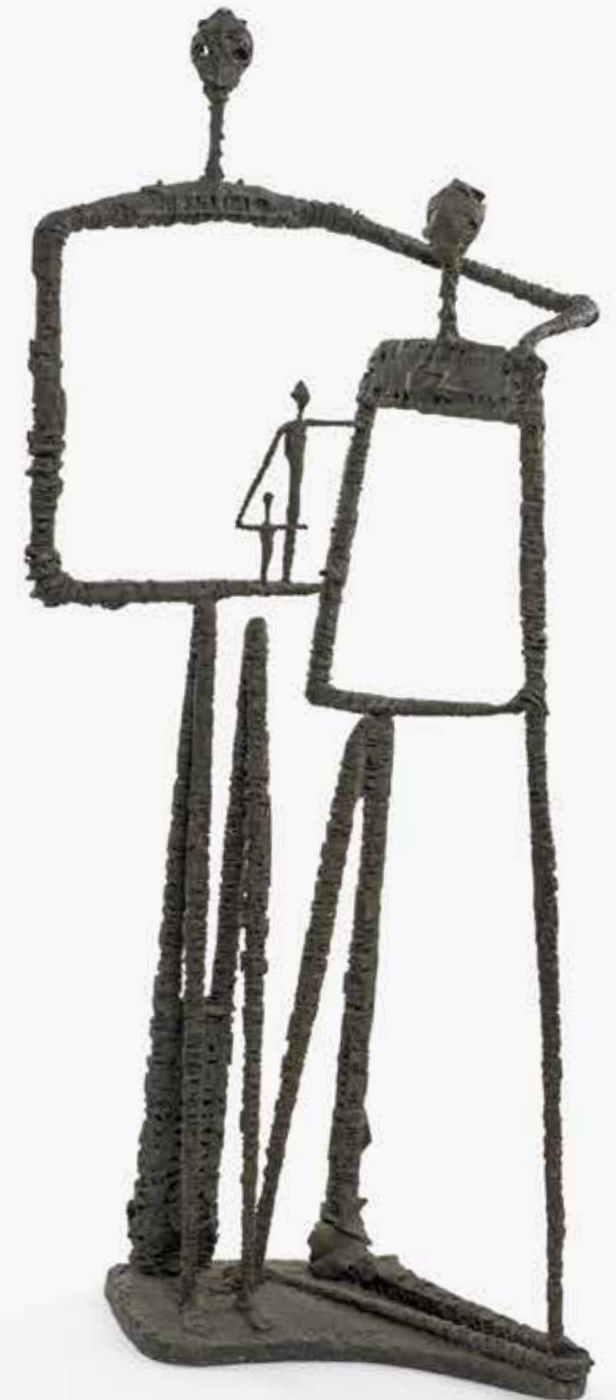

middelheim museum

- 41 Downsbrough Peter
  3,50 / 1,00 m. Two Poles. 83 Molenstraat, Antwerp, ceiling 3,75 m, installed 27 february 1975. Middelheim Museum Collection Pavillion, ceiling 4,24 m, installed 7 October 2019, 1975/2019
- 42 Piccinini Patricia
  Nest, 2006
- 43 Martini Arturo
  La lupa, 1931
- 44 Christo
  Show Window, 1965
  Gruyaert Harry, Fotografische afdrukken van installatie Christo in de Wide White Space, 1967
- 45 Van Hoeydonck Paul
  Astro, 1970
- 46 Trampedach Kurt
  Dreng på en stol, 1977
- 47 Rodin Auguste
  Saint Jean-Baptiste, 1878-1880
- 48 Lohaus Bernd
  Ohne Titel (Balken mit Kordel), 1969
- 49 Berczeller Rezső
  Karóbahúzott, 1970
- 50 Francois Michel
  Résidence Terrestre, 1993-1995

ROLPLATFORMEN BUITEN - PLATEFORMES ROULANTES À L'EXTERIEUR - ROLLER PLATFORMS OUTSIDE

- I Greco Emilio
  Grande Bagnante n.1, 1956
- II D'Haese Roel
  Sirene, 1951

Middelheimmuseum
Middelheimlaan 61, 2020 Antwerpen
tel. 03 288 33 60
middelheimmuseum@antwerpen.be
www.middelheimmuseum.be

Cover: McWilliam Frederick, *Parents and Children*, 1952 – Foto: Michel Wuyts
V.U. Sara Weyns, Middelheimlaan 61, 2020 Antwerpen

NL/FR/EN

COLLECTIEPAVILJOEN PLAN