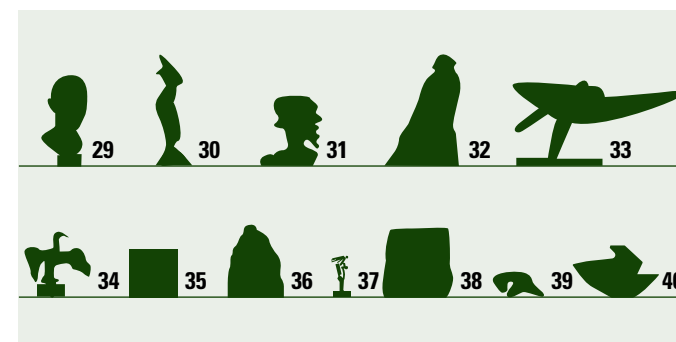

1. 29 Despiau Charles
   Madame Stone (l'Américaine), 1927
2. 30 Archipenko Alexander
   Statue sur socle triangulaire, 1914
3. 31 Gutfreund Otto
   Don Quijote, 1911
4. 32 Barlach Ernst
   Der Flötenbläser, 1936
5. 33 Uhlmann Hans
   Stahlplastik, 1951
6. 34 Creten Johan
   Pliny's Sorrow – Library version, 2015
7. 35 Filla Emil
   Hlava, 1913
8. 36 Kollwitz Käthe
   Pieta, 1937
9. 37 González Julio
   Petite Vénus, 1936-1937
10. 38 Kollwitz Käthe
    Die Klage, 1938-1941
11. 39 Arp Jean
    Homme vu par une fleur, 1958
12. 40 Hartung Karl
    Komposition II, 1949